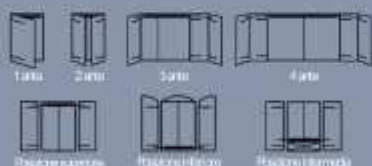

Yslo il motore radio intelligente per le tue persiane.

Le persiane si aprono dolcemente e la casa si risveglia...

Hai mai pensato di poter aprire e chiudere le tue persiane con un semplice gesto, senza dover spalancare le finestre? Oggi, con Yslo, questo è possibile! La motorizzazione è discreta e non modifica l'estetica della tua casa rendendola ancora più confortevole.

Yslo molto più di un semplice motore

Estetica

Yslo rimane «sullo sfondo» per mettere in risalto la tua facciata.

Per tutti i tipi di persiane e di installazione:

Comfort

Il motore radio ti regala tutto il comfort di cui hai bisogno.

Yslo garantisce il movimento controllato delle tue persiane e l'apertura e chiusura nelle ante. Con il telecomando, il comando a parete o il tuo smartphone per regolare facilmente la posizione e soddisfare le tue esigenze.

3 vantaggi in più:

Per rendere ancor più confortevole la tua casa, Yslo può essere controllato tramite un'antenna grazie a 4G LTE o 3GPP di più su Sonfy.it

Scarica app disponibile su Google Play e App Store